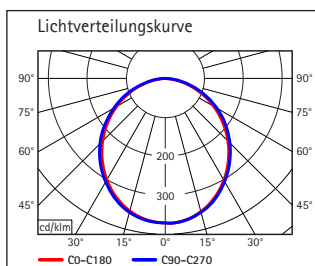

LED-Standleuchte piro, dimmbar

- Preisattraktives, dimmbares Standmodell
 - Praktisch: Gute Ausleuchtung eines begrenzten Bereiches
 - Mit Flexbereich zur exakten Einstellung des Leuchtwinkels
 - Nützlich: Als Leseleuchte am Sofa oder Bett, als punktuelle Lichtquelle für Handarbeiten, zum Basteln oder für Lesezonen im Büro
 - Dezent: Schlichtes Design, fügt sich harmonisch in jede Umgebung ein
 - Extrem sparsam: Modernste LED-Technik
- 4-Stufen-Dimmer
 - Mit 32 LEDs, 3000 Kelvin, warmweißes Licht
 - Leuchte enthält eingebaute LED-Lampen. Die Lampen können nicht ausgetauscht werden
 - 20.000 Stunden Lebensdauer der LEDs
 - Energieeffizienzklasse "A" (Spektrum A++ bis E)
 - Extrem niedriger Energieverbrauch mit ca. 7 Watt
 - Gewichteter Energieverbrauch 7 kWh/1000h
 - 1120 Lux Beleuchtungsstärke bei 35 cm Abstand
 - Lichtstrom 390 Lumen

- Säule aus stabilem Metall, Ø 1,2 cm
- Höhe 125 cm
- Leuchtenkopf aus Aluminium, Länge 32 cm
- Bequeme Bedienung: Schalter am Leuchtenkopf
- Stabiler Standfuß, kunststoffummantelt mit Beschwerungseinlage, Ø 21 cm
- Umweltschonende und sichere Verpackung, recycelbar

Art.-Nr.	Farbe	Kabellänge ca.	Schutzklasse	VE	Packungsmaße/cm/VE	Gewicht/kg
8021003-1000	weiß	2 m	II Eurosteckernetzteil	1 St.	43,0 x 27,0 x 12,0	2,612
8021003-2000	schwarz	2 m	II Eurosteckernetzteil	1 St.	43,0 x 27,0 x 12,0	2,612