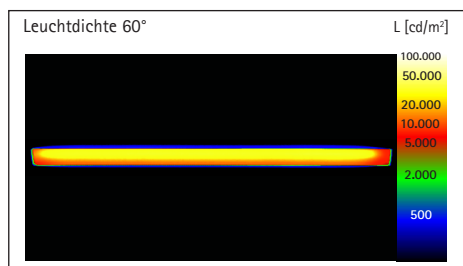

LED-Standleuchte piro, dimmbar

- Preisattraktives, dimmbares Standmodell
 - Praktisch: Gute Ausleuchtung eines begrenzten Bereiches
 - Mit Flexbereich zur exakten Einstellung des Leuchtwinkels
 - Nützlich: Als Leseleuchte am Sofa oder Bett, als punktuelle Lichtquelle für Handarbeiten, zum Basteln oder für Lesezonen im Büro
 - Dezent: Schlichtes Design, fügt sich harmonisch in jede Umgebung ein
 - Extrem sparsam: Modernste LED-Technik
- 4-Stufen-Dimmer
 - Mit 32 LEDs, 3000 Kelvin, warmweißes Licht
 - Leuchte enthält eingebaute LED-Lampen. Die Lampen können nicht ausgetauscht werden
 - 20.000 Stunden Lebensdauer der LEDs
 - Energieeffizienzklasse "A" (Spektrum A++ bis E)
 - Extrem niedriger Energieverbrauch mit ca. 7 Watt
 - Gewichteter Energieverbrauch 7 kWh/1000h
 - 1120 Lux Beleuchtungsstärke bei 35 cm Abstand
 - Lichtstrom 390 Lumen

- Säule aus stabilem Metall, Ø 1,2 cm
- Höhe 125 cm
- Leuchtenkopf aus Aluminium, Länge 32 cm
- Bequeme Bedienung: Schalter am Leuchtenkopf
- Stabiler Standfuß, kunststoffummantelt mit Beschwerungseinlage, Ø 21 cm
- Umweltschonende und sichere Verpackung, recycelbar

Art.-Nr.	Farbe	Kabellänge ca.	Schutzklasse	VE	Packungsmaße/cm/VE	Gewicht/kg
8021003-1000	weiß	2 m	II Eurosteckernetzteil	1 St.	43,0 x 27,0 x 12,0	2,612
8021003-2000	schwarz	2 m	II Eurosteckernetzteil	1 St.	43,0 x 27,0 x 12,0	2,612