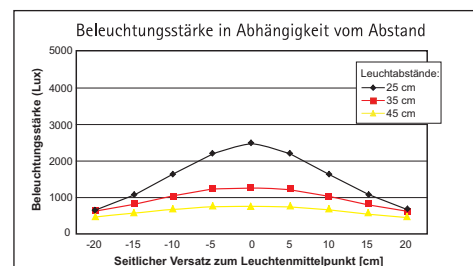

LED-Standleuchte piro, dimmbar

- Preisattraktives, dimmbares Standmodell
 - Praktisch: Gute Ausleuchtung eines begrenzten Bereiches
 - Mit Flexbereich zur exakten Einstellung des Leuchtwinkels
 - Nützlich: Als Leseleuchte am Sofa oder Bett, als punktuelle Lichtquelle für Handarbeiten, zum Basteln oder für Lesezonen im Büro
 - Dezent: Schlichtes Design, fügt sich harmonisch in jede Umgebung ein
 - Extrem sparsam: Modernste LED-Technik
- 4-Stufen-Dimmer
 - Mit 32 LEDs, 3000 Kelvin, warmweißes Licht
 - Leuchte enthält eingebaute LED-Lampen. Die Lampen können nicht ausgetauscht werden
 - 20.000 Stunden Lebensdauer der LEDs
 - Energieeffizienzklasse "A" (Spektrum A++ bis E)
 - Extrem niedriger Energieverbrauch mit ca. 7 Watt
 - Gewichteter Energieverbrauch 7 kWh/1000h
 - 1120 Lux Beleuchtungsstärke bei 35 cm Abstand
 - Lichtstrom 390 Lumen

- Säule aus stabilem Metall, Ø 1,2 cm
- Höhe 125 cm
- Leuchtenkopf aus Aluminium, Länge 32 cm
- Bequeme Bedienung: Schalter am Leuchtenkopf
- Stabiler Standfuß, kunststoffummantelt mit Beschwerungseinlage, Ø 21 cm
- Umweltschonende und sichere Verpackung, recycelbar

Art.-Nr.	Farbe	Kabellänge ca.	Schutzklasse	VE	Packungsmaße/cm/VE	Gewicht/kg
8021003-1000	weiß	2 m	II Eurosteckernetzteil	1 St.	43,0 x 27,0 x 12,0	2,612
8021003-2000	schwarz	2 m	II Eurosteckernetzteil	1 St.	43,0 x 27,0 x 12,0	2,612