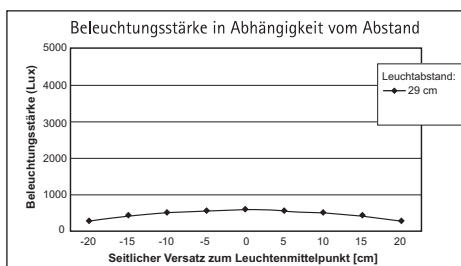

LED-Tischleuchte star

- In jeder Farbe ein Blickfang
- Für Preisbewusste
- Stabil: Fuß, Arm und Kopf aus Metall
- 20.000 Stunden Lebensdauer des Leuchtmittels
- Kompakte Form: Platzsparend und handlich
- Inklusive 3 Watt LED-Leuchtmittel (Sockel E27), 2700 Kelvin, warmweißes Licht
- Die Leuchte wird verkauft mit einem Leuchtmittel der Effizienzklasse "A+"
- Gewichteter Energieverbrauch 3 kWh/1000h
- Garantiert: Null Stromverbrauch im ausgeschalteten Zustand
- 720 Lux Beleuchtungsstärke bei 30 cm Abstand, Lichtstrom 230 Lumen
- Arm aus Metall
- Armlänge 31 cm
- Höhe in normaler Arbeitsstellung 29 cm
- Leuchtenkopf, Ø 9,5 x 12 cm, um 310° drehbar und 135° neigbar
- Stabiler Standfuß, 15 x 19 cm, lackiert
- An- und Ausschalter am Kabel, ca. 25 cm vom Leuchtenfuß
- Diese Leuchte ist geeignet für Leuchtmittel der Effizienzklassen A++ bis B
- Umweltschonende und sichere Verpackung, recycelbar
- Garantie: 2 Jahre

Art.-Nr.	Farbe	Kabellänge ca.	Schutzklasse	VE	Packungsmaße/cm/VE	Gewicht/kg
8021231	weiß	1,7 m	II Eurostecker	1 St.	38,0 x 16,0 x 10,0	1,01
8021422	rot	1,7 m	II Eurostecker	1 St.	38,0 x 16,0 x 10,0	1,01
8021433	rosa	1,7 m	II Eurostecker	1 St.	38,0 x 16,0 x 10,0	1,01
8021444	hellblau	1,7 m	II Eurostecker	1 St.	38,0 x 16,0 x 10,0	1,01
8021466	hellgrün	1,7 m	II Eurostecker	1 St.	38,0 x 16,0 x 10,0	1,01
8021502	schwarz	1,7 m	II Eurostecker	1 St.	38,0 x 16,0 x 10,0	1,01