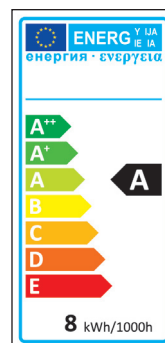

LED-Tischleuchte star

- In jeder Farbe ein Blickfang
- Für Preisbewusste
- Stabil: Fuß, Arm und Kopf aus Metall
- 20.000 Stunden Lebensdauer des Leuchtmittels
- Kompakte Form: Platzsparend und handlich
- Inklusive 3 Watt LED-Leuchtmittel (Sockel E27), 2700 Kelvin, warmweißes Licht
- Die Leuchte wird verkauft mit einem Leuchtmittel der Effizienzklasse "A+"
- Gewichteter Energieverbrauch 3 kWh/1000h
- Garantiert: Null Stromverbrauch im ausgeschalteten Zustand
- 720 Lux Beleuchtungsstärke bei 30 cm Abstand, Lichtstrom 230 Lumen
- Arm aus Metall
- Armlänge 31 cm
- Höhe in normaler Arbeitsstellung 29 cm
- Leuchtenkopf, Ø 9,5 x 12 cm, um 310° drehbar und 135° neigbar
- Stabiler Standfuß, 15 x 19 cm, lackiert
- An- und Ausschalter am Kabel, ca. 25 cm vom Leuchtenfuß
- Diese Leuchte ist geeignet für Leuchtmittel der Effizienzklassen A++ bis B
- Umweltschonende und sichere Verpackung, recycelbar
- Garantie: 2 Jahre

Art.-Nr.	Farbe	Kabellänge ca.	Schutzklasse	VE	Packungsmaße/cm/VE	Gewicht/kg
8021231	weiß	1,7 m	II Eurostecker	1 St.	38,0 x 16,0 x 10,0	1,01
8021422	rot	1,7 m	II Eurostecker	1 St.	38,0 x 16,0 x 10,0	1,01
8021433	rosa	1,7 m	II Eurostecker	1 St.	38,0 x 16,0 x 10,0	1,01
8021444	hellblau	1,7 m	II Eurostecker	1 St.	38,0 x 16,0 x 10,0	1,01
8021466	hellgrün	1,7 m	II Eurostecker	1 St.	38,0 x 16,0 x 10,0	1,01
8021502	schwarz	1,7 m	II Eurostecker	1 St.	38,0 x 16,0 x 10,0	1,01